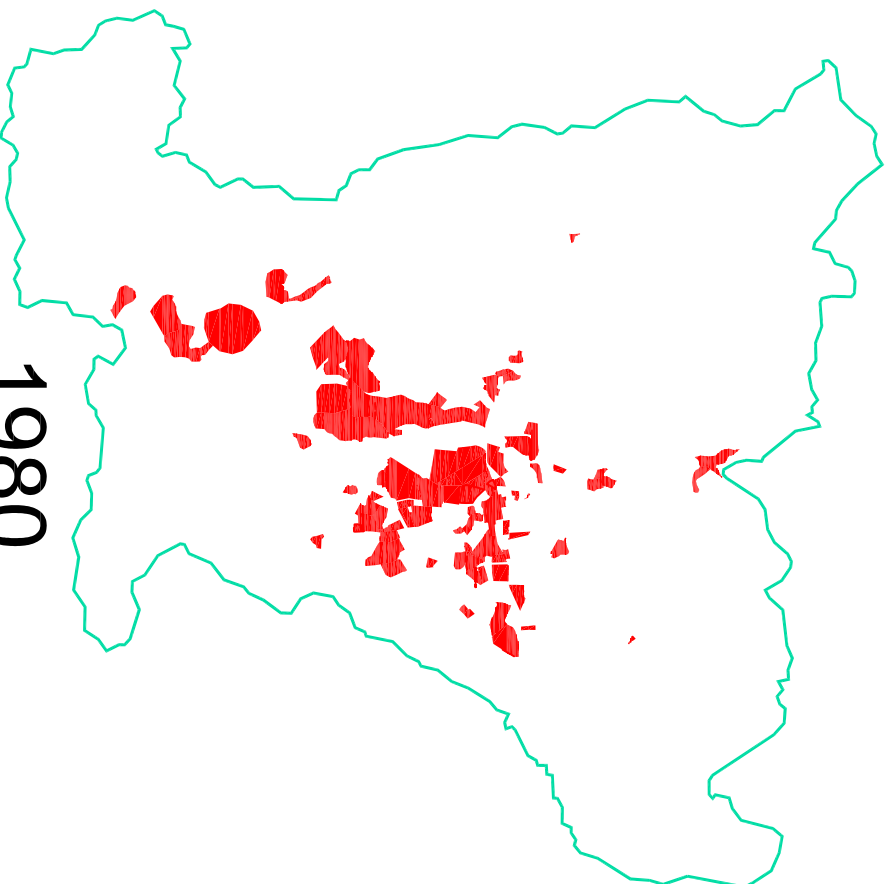

1940

1960

1980

2005

PLANO DIRETOR 2006  
Prefeitura da Estância de Atibaia / SP  
SECRETARIA DE URBANISMO E MEIO AMBIENTE

EVOLUÇÃO URBANA

1940/2005

PR - A.16.01