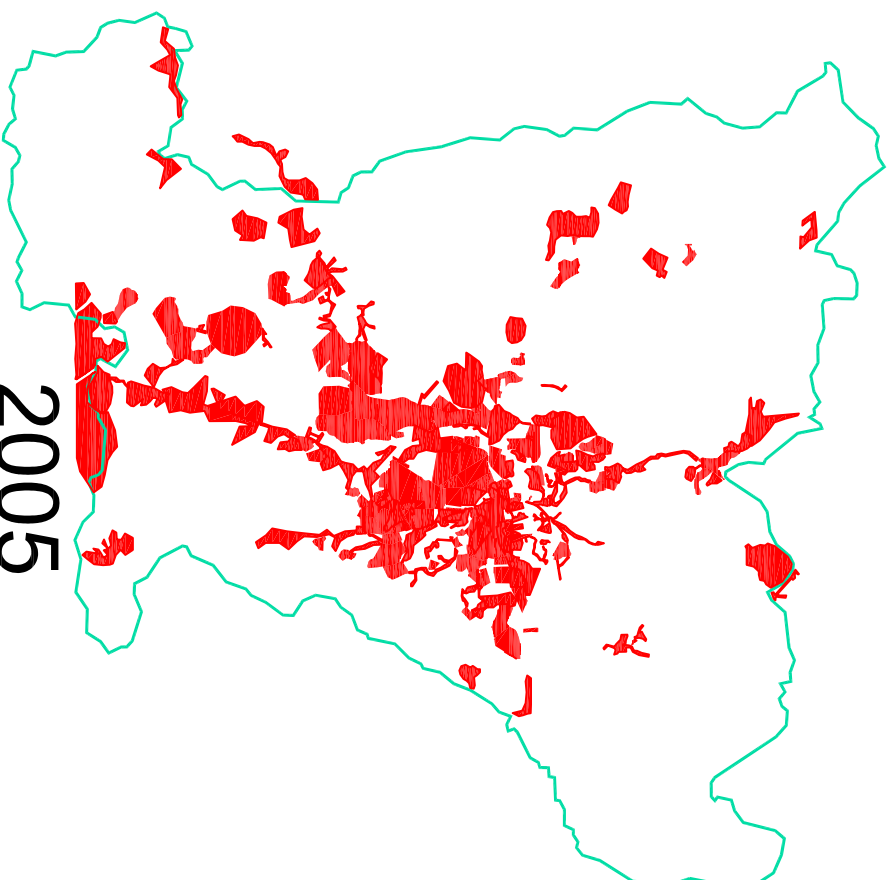

1940

1960

1980

2005

PLANO DIRETOR 2006  
Prefeitura da Estância de Atibaia / SP  
SECRETARIA DE URBANISMO E MEIO AMBIENTE

EVOLUÇÃO URBANA

1940/2005

PR - A.16.01